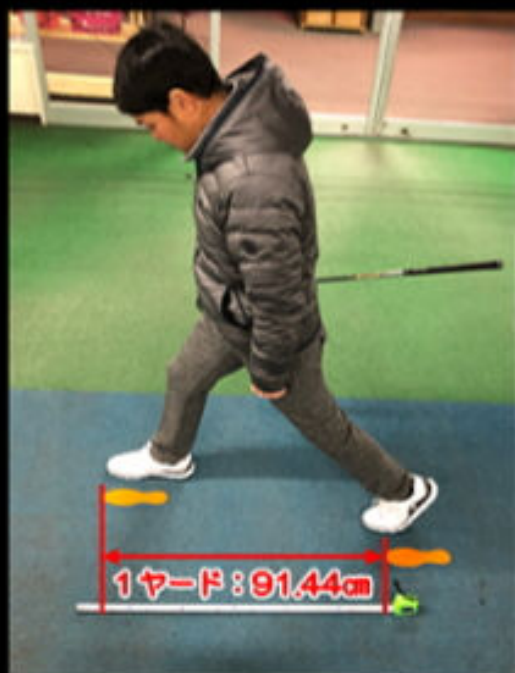

新宮プロ監修

パークゴルフの 歩測で上手くなる!?

正しい歩測できてますか?

プロがよく行う“歩測”ですが、アマチュアゴルファーには正確に距離を刻むショットが打てないから必要ないと思っ
ていませんか?ただ漠然とショットを打つのは危険ですよ!
ゴルフを上達させるには自分の打つ距離をしっかりと把握することがとても大切です!
ぜひ正しい歩測を身につけてください!